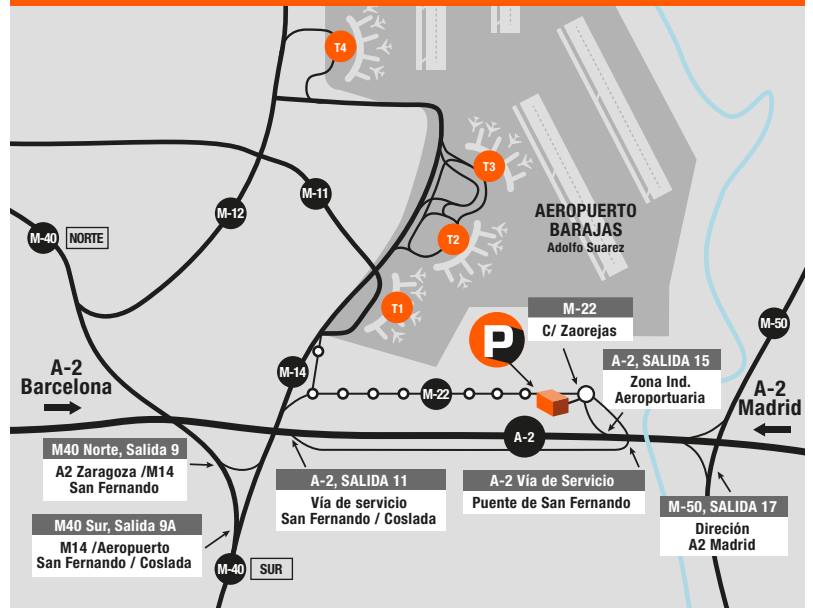

• Desde M-40, origen Sur.

- 1- Tomar la salida 9-A hacia M-14/Aeropuerto/Coslada/San Fernando
- 2- En M-14 vaya por el carril derecho y tome la salida: Vía de Servicio/Coslada/San Fernando
- 3- Al finalizar la vía de servicio haga un cambio de sentido dirección Madrid (en Puente San Fernando).
- 4- Sitúese en carril derecho hasta tomar la salida hacia M-22 / Zona Ind. Aeroportuaria / San Fernando / Coslada.
- 5- En 1ª rotonda tomar la 2ª salida hacia C/Zaorejas, a 100 mts se encuentra la entrada del Parking Naranja.

• Desde M-40, origen Norte.

- 1- Tomar la salida 9 hacia A-2 Zaragoza/M14/San Fernando
- 2- Tomar la 1ª Salida dirección A-2/ /M-14
- 3- En M-14 vaya por el carril derecho y tome la salida: Vía de Servicio/Coslada/San Fernando
- 4- Al finalizar la vía de servicio haga cambio de Sentido dirección Madrid (Puente San Fernando)
- 5- Sitúese en carril derecho hasta tomar la salida hacia M-22 / Zona Ind. Aeroportuaria / San Fernando / Coslada.
- 6- En 1ª rotonda tomar la 2ª salida hacia C/Zaorejas, a 100 mts se encuentra la entrada del Parking Naranja.

PARKING NARANJA® del aeropuerto de Barajas

Camino del aeropuerto 20, 28042 Barajas, Madrid

email: info@parkingnaranja.com

tel: (34) 91 312 20 07 (24h)

COORDENADAS GPS: 40° 26' 59.5907" N, 3° 32' 41.2102" W

Tiempo de tránsito desde Parking Naranja:

- Hasta terminales 1,2,3: **5 MINUTOS**
- Hasta terminal 4: **10 MINUTOS.**