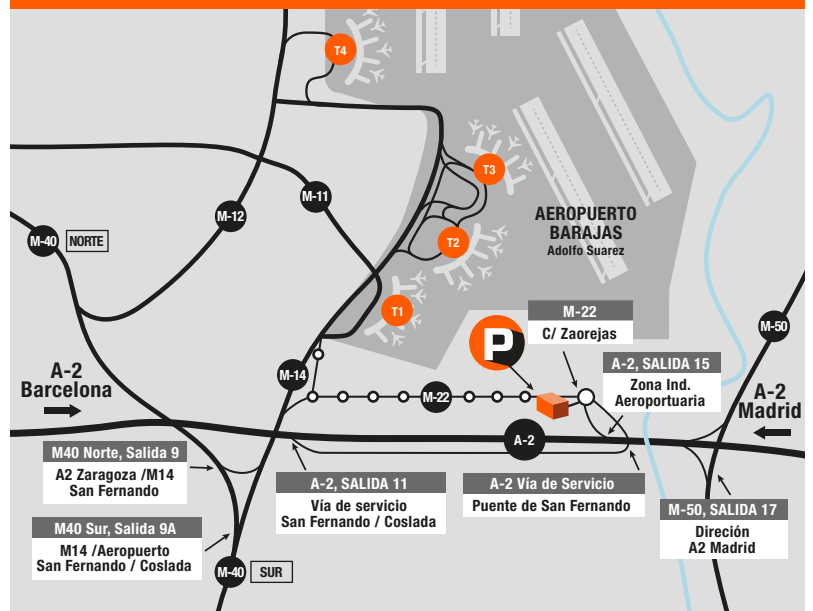

• Desde M-40, origen Sur.

- 1- Tomar la salida 9-A hacia M-14/Aeropuerto/Coslada/San Fernando
- 2- En M-14 vaya por el carril derecho y tome la salida: Vía de Servicio/Coslada/San Fernando
- 3- Al finalizar la vía de servicio haga un cambio de sentido dirección Madrid (en Puente San Fernando).
- 4- Sitúese en carril derecho hasta tomar la salida hacia M-22 / Zona Ind. Aeroportuaria / San Fernando / Coslada.
- 5- En 1ª rotonda tomar la 2ª salida hacia C/Zaorejas, a 100 mts se encuentra la entrada del Parking Naranja.

• Desde M-40, origen Norte.

- 1- Tomar la salida 9 hacia A-2 Zaragoza/M14/San Fernando
- 2- Tomar la 1ª Salida dirección A-2/ /M-14
- 3- En M-14 vaya por el carril derecho y tome la salida: Vía de Servicio/Coslada/San Fernando
- 4- Al finalizar la vía de servicio haga cambio de Sentido dirección Madrid (Puente San Fernando)
- 5- Sitúese en carril derecho hasta tomar la salida hacia M-22 / Zona Ind. Aeroportuaria / San Fernando / Coslada.
- 6- En 1ª rotonda tomar la 2ª salida hacia C/Zaorejas, a 100 mts se encuentra la entrada del Parking Naranja.

PARKING NARANJA® del aeropuerto de Barajas

Camino del aeropuerto 20, 28042 Barajas, Madrid

email: info@parkingnaranja.com

tel: (34) 91 312 20 07 (24h)

COORDENADAS GPS: 40° 26' 59.5907" N, 3° 32' 41.2102" W

Tiempo de tránsito desde Parking Naranja:

- Hasta terminales 1,2,3: **5 MINUTOS**
- Hasta terminal 4: **10 MINUTOS.**